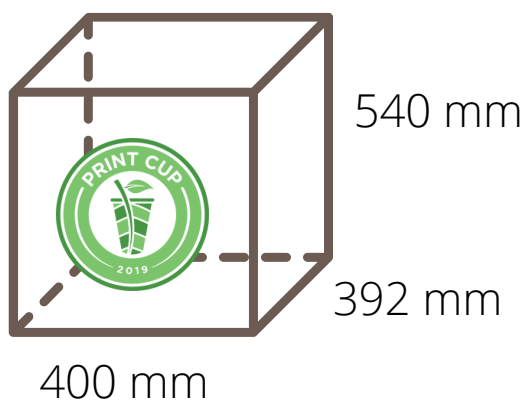

Vnútorne rozmery krabice

Výška s Epal
1 930 mm

Váha krabice: 6,7 kg

250 ML POHÁR

- Balenie: 50 ks
- Krabica: 800 ks, 1 000 ks
- Viečko: Ø 80 mm
- Možnosť vlastnej potlače

Coffee to go

Biely s ciachou

Latte/Espresso (veľké)

Váha krabice: 6,1 kg

400 ML POHÁR

- Balenie: 50 ks
- Krabica: 800 ks, 1 200 ks
- Viečko: Ø 90 mm
- Možnosť vlastnej potlače

Biely s ciachou

Biely

Vnútorne rozmery
krabice

570 mm

392 mm

588 mm

Výška s Epal
2 110 mm

Váha krabice: 13,5 kg

500 ML POHÁR

- Balenie: 50 ks
- Krabica: 800 ks
- Viečko: Ø 90 mm
- Možnosť vlastnej potlače

Biely

Vnútorne rozmery krabice

Výška s Epal
1 815 mm

Váha krabice: 10,7 kg

630 ML POHÁR

- Balenie: 50 ks
- Krabica: 800 ks
- Možnosť vlastnej potlače

Cool Fresh

Biely s ciachou

Vnútorne rozmery
krabice

400 mm

540 mm