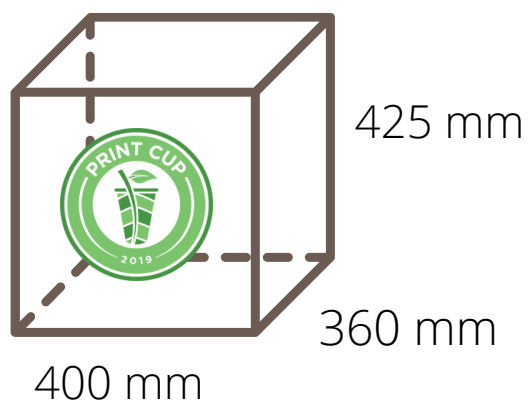

100 ML POHÁR

- Balenie: 50 ks
- Krabica: 2 700 ks
- Viečko: Ø 62 mm
- Možnosť vlastnej potlače

Biely s ciachou

Late/Espresso (malé)

Biely

I love coffee

Vnútorne rozmery
krabice

588 mm

350 mm

392 mm

Výška s Epal
2 000 mm

20 krabíc

Váha krabice: 9,9 kg

210 ML POHÁR

- Balenie: 50 ks
- Krabica: 1 250 ks
- Možnosť vlastnej potlače

Biely

Vnútorne rozmery krabice

Výška s Epal
1 930 mm

Váha krabice: 6,7 kg

250 ML POHÁR

- Balenie: 50 ks
- Krabica: 800 ks, 1 000 ks
- Viečko: Ø 80 mm
- Možnosť vlastnej potlače

Coffee to go

Biely s ciachou

Latte/Espresso (veľké)

Vianočný pohár

Biely

Výška s Epal
1 890 mm

24 krabíc

**Vnútorne rozmery
krabice**

425 mm

345 mm

360 mm