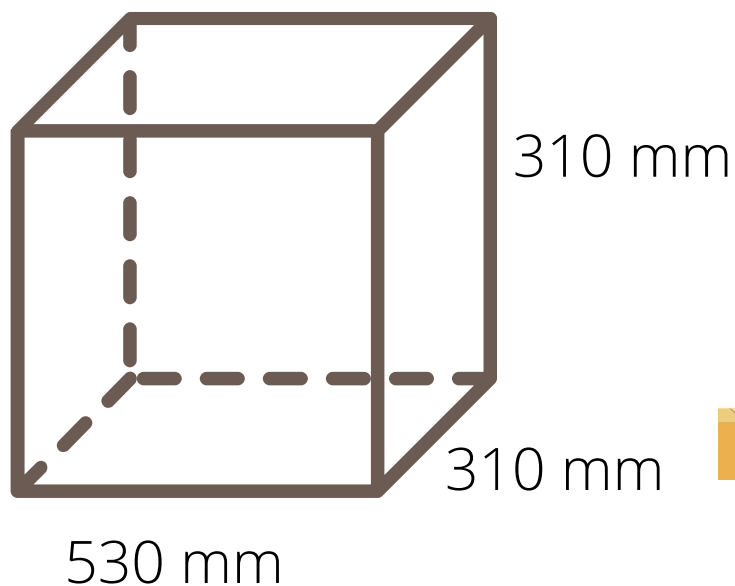

Vnútorne rozmery krabice

Výška s Epal
1 930 mm

Váha krabice: 6,7 kg

250 ML POHÁR

- Balenie: 50 ks
- Krabica: 800 ks, 1 000 ks
- Viečko: Ø 80 mm
- Možnosť vlastnej potlače

Coffee to go

Biely s ciachou

Latte/Espresso (veľké)

588 mm

Výška s Epal
2 110 mm

Váha krabice: 13,5 kg

500 ML POHÁR

- Balenie: 50 ks
- Krabica: 800 ks
- Viečko: Ø 90 mm
- Možnosť vlastnej potlače

Biely

Vnútorne rozmery krabice

Výška s Epal
1 815 mm

392 mm

Výška s Epal
1 815 mm

18 krabíc

Váha krabice: 11,8 kg

VIEČKA

- Viečka biele z kukuričného škrobu - Ø 80 a Ø 90 mm

- Viečka čierne z plastu - Ø 62, Ø 80 a Ø 90 mm

ZÁKAZNÍCKA POTLAČ

Vnútorne rozmery krabice

Výška s Epal
1 970 mm